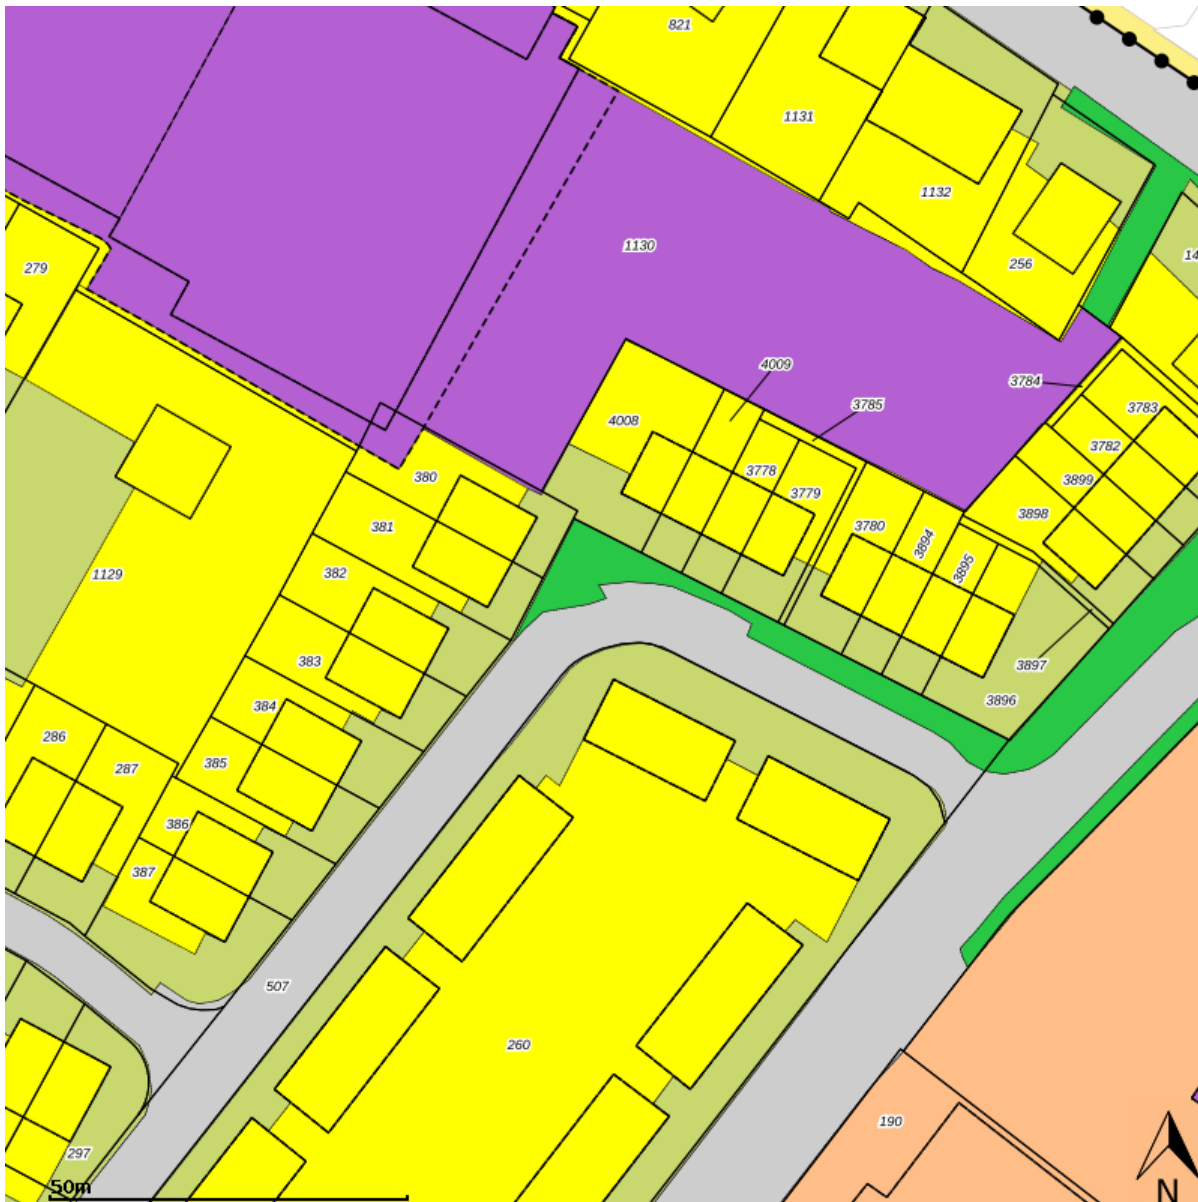

Plannaam: Bestemmingsplan Joure - Zuid

Datum afdruk: 2022-02-23

Naam overheid: gemeente De Friese Meren

IMRO-versie: IMRO2008

Type plan: bestemmingsplan

Plan datum: 2013-11-11

Planidn: NL.IMRO.0051.BPJRE11JOUREZUID-OH01

Planstatus: onherroepelijk

Dossierstatus: geheel onherroepelijk in werking

Disclaimer: Er kunnen op geen enkele wijze rechten worden ontleend aan, noch aanspraak gemaakt worden op de inhoud van deze afdruk. Hoewel bij de samenstelling van de inhoud van deze afdruk de grootst mogelijke zorgvuldigheid wordt betracht, bestaat de mogelijkheid dat bepaalde informatie (na verloop van tijd) verouderd is of niet (meer) correct is. Het Kadaster is niet aansprakelijk voor de eventuele schade die zou kunnen voortvloeien uit het gebruik van gegevens van de afdruk.

Legenda

 plangebied

Enkelbestemmingen

-  agrarisch
-  agrarisch met waarden
-  bedrijf
-  bedrijventerrein
-  bos
-  centrum
-  cultuur en ontspanning
-  detailhandel
-  dienstverlening
-  gemengd
-  groen
-  horeca
-  kantoor
-  maatschappelijk
-  natuur
-  overig
-  recreatie
-  sport
-  tuin
-  verkeer
-  water
-  wonen
-  woongebied

Dubbelbestemmingen

-  waterstaat
-  leiding
-  waarde

Bouwvlakken

 bouwvlak

Gebiedsaanduidingen

-  geluidzone
-  luchtvaartverkeerzone
-  vrijwaringszone
-  milieuzone
-  veiligheidszone
-  wetgevingzone
-  reconstructiewetzone
-  overige zone